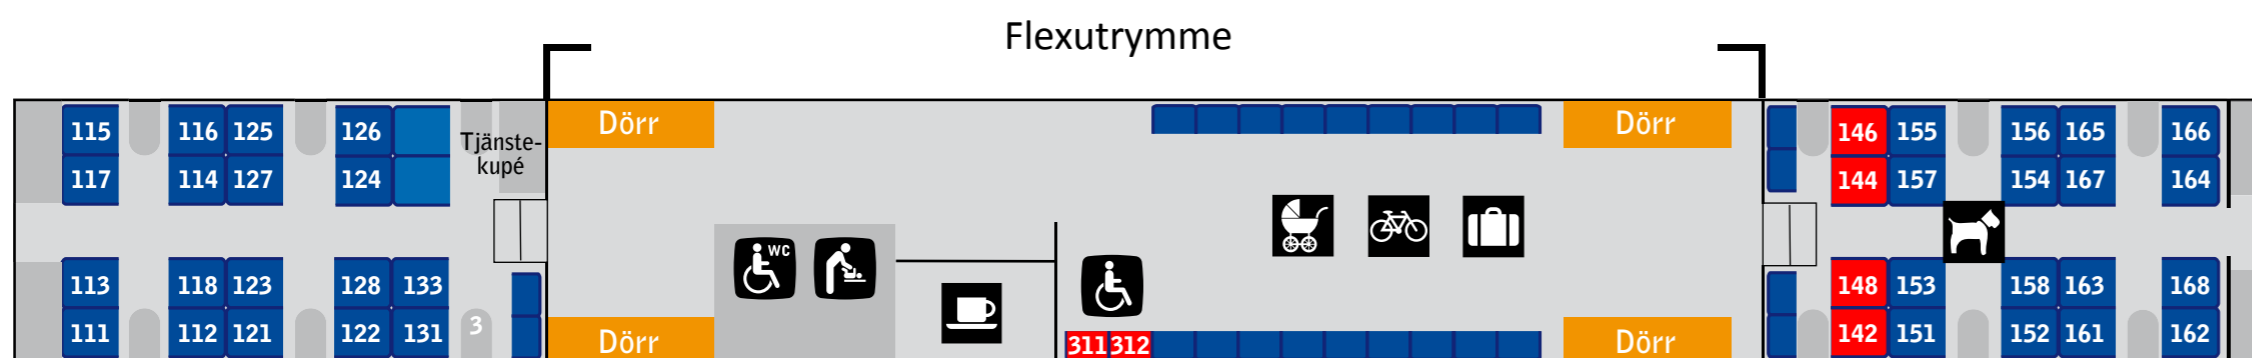

X31 ÖRESUNDSTÅG

Vagn 11 (plats 11–108)

Bokningsbara platser

Funktionshindrad Resenär med djur
Eluttag 220 V AC

plats 311-312
plats 142-148
finns vid samtliga
sittgrupper
(ej i flexutrymme)

*Vid dubbelkopplade tåg
har endast vagn 11 - 14
bokningsbara platser*

Vagn 12 (plats 111–133)

Vagn 13 (plats 142–168)

Vagn 14 (plats 171–268)

- = Bagage
- = Barnvagnsplats
- = Cykelplats
- = Djur tillåtna
- = Dryckesautomater
- = Handikapptoalett
- = Rullstolsplats
- = Skötrum
- = Toalett
- = Tyst kupé
- = Bokningsbar plats