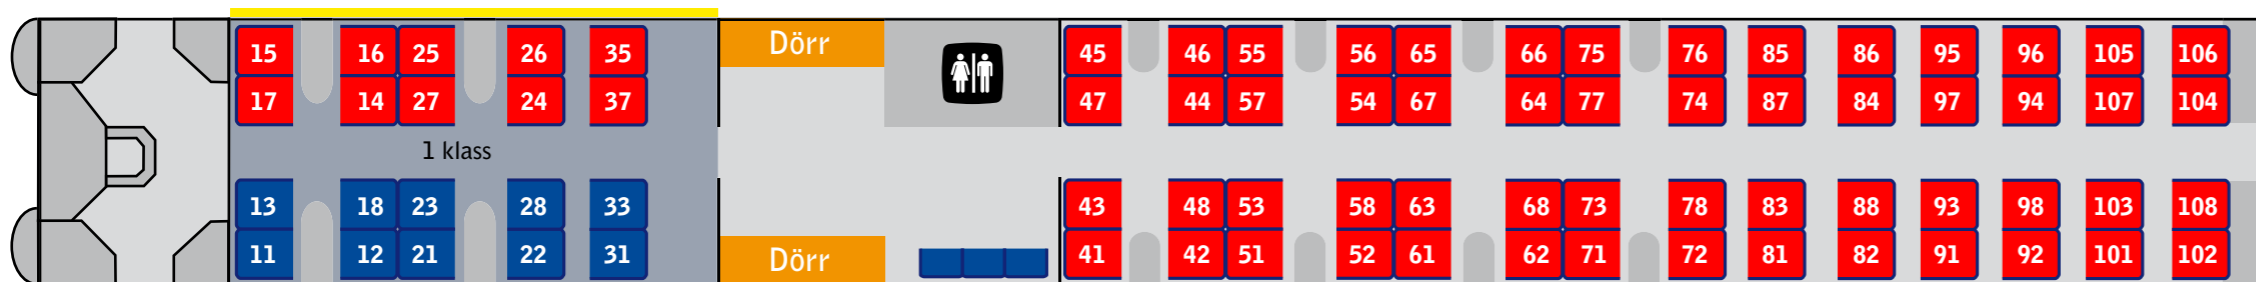

X31 ÖRESUNDSTÅG

Vagn 11 (plats 11–108)

Bokningsbara platser

Funktionshindrad Resenär med djur
Eluttag 220 V AC

plats 311-312
plats 142-148
finns vid samtliga
sittgrupper
(ej i flexutrymme)

*Vid dubbelkopplade tåg
har endast vagn 11 - 14
bokningsbara platser*

Vagn 12 (plats 111–133)

Vagn 13 (plats 142–168)

Vagn 14 (plats 171–268)

- = Bagage
- = Barnvagnsplats
- = Cykelplats
- = Djur tillåtna
- = Dryckesautomater
- = Handikapptoalett
- = Rullstolsplats
- = Skötrum
- = Toalett
- = Tyst kupé
- = Bokningsbar plats